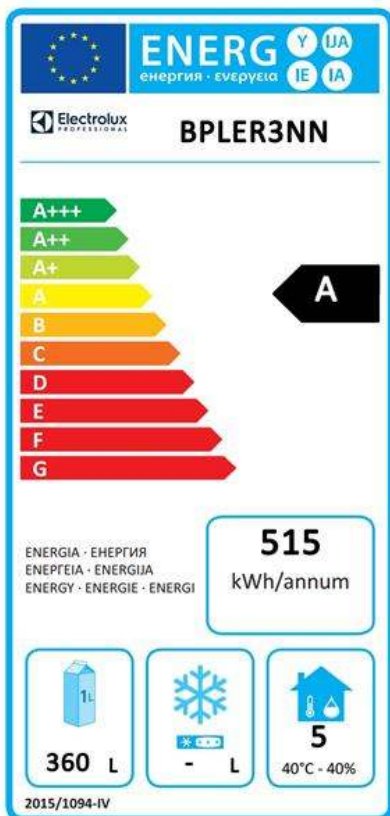

Udržitelnost

- Chladivo R290 s nejnižším dopadem na životní prostředí (potenciál globálního oteplování GWP=3). CFC a HCFC free.
- Síla izolace: 60mm k zajištění účinné izolace při minimální spotřebě energie.
- Odmínatelné, tříkomorové magnetické balonové těsnění zlepšuje izolaci a snižuje spotřebu energie a usnadňuje čištění.
- Špičková energetická účinnost (třída A) a zaručená rovnoměrnost teploty i při extrémních pracovních podmínkách (třída 5; 40°C a 40% vlhkost): vynikající výkon, certifikován protokolem energetické zkoušky UNI EN ISO 22041:2020.

SCHVÁLENO: _____

Elektro

Napětí:

728968 (BPLER3NN) 230 V/1N ph/50 Hz

Příkon max:

0.247 kW

Hlavní informace

Btto objem:

Udržitelnost

Energetická třída (v souladu s nařízením EU 2015/1094):

A

Roční a denní spotřeba energie (v souladu s nařízením EU 2015/1094):

515kWh/rok - 1kWh/24h

Provozní podmínky (v souladu s nařízením EU 2015/1094):

Zátěžový provoz (tř.5)

EEl index (v souladu s nařízením EU 2015/1094):

22

Typ chladiva:

R290

GWP index:

3

Energetický štítek EU od 1. července 2016