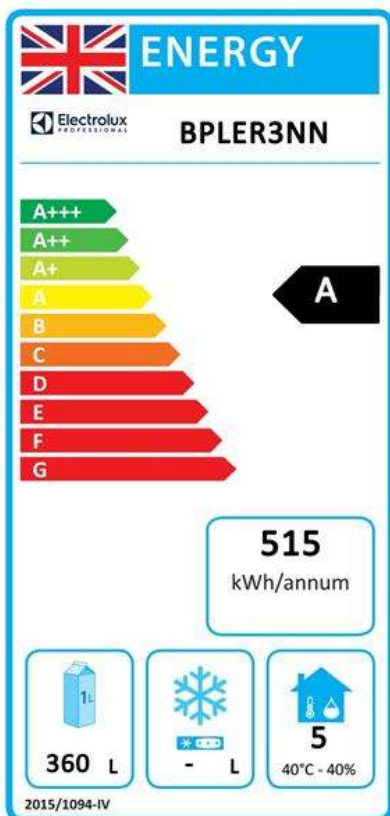

Pekařské stoly
Chlazený stůl, 3 dveře, -2°/+7°C, pro rošty 600x400mm, BEZ desky

Společnost si vyhrazuje právo provádět změny v produktech bez předchozího upozornění. Všechny informace byly správné v době tisku.