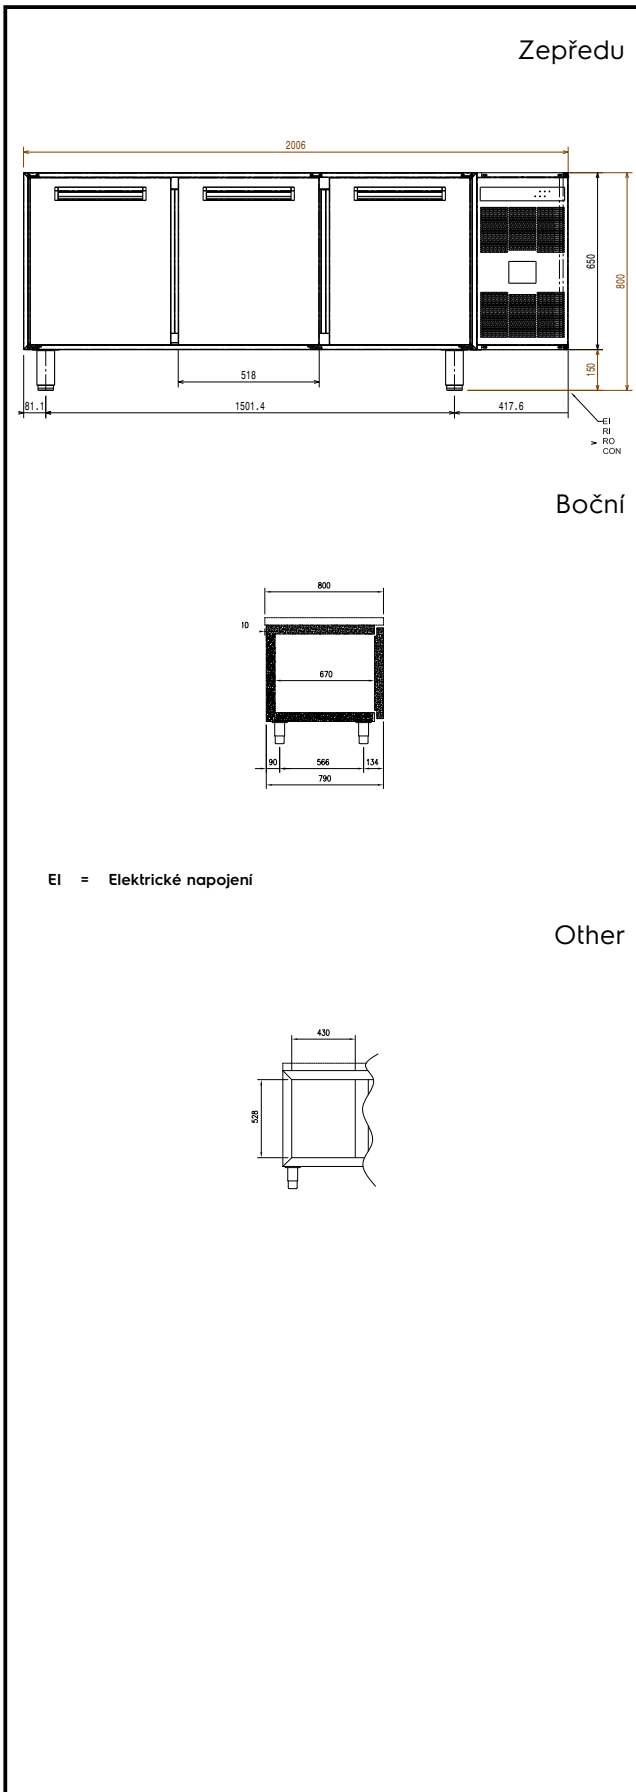

Elektro

Napětí:

728968 (BPLER3NN) 230 V/1N ph/50 Hz

Příkon max:

0.247 kW

Hlavní informace

Btto objem:

545 L

Netto objem:

360 L

Počet dveří:

3

Dveřní závěsy:

1x vlevo+2x vpravo

Vnější rozměry, Šířka

2006 mm

Vnější rozměry, Hloubka

790 mm

Vnější rozměry, hloubka při otevřených dveřích:

1280 mm

Vnější rozměry, Výška

800 mm

Typ vnějšího materiálu:

AISI 304 Scotch Brite

Typ vnitřního materiálu:

AISI 304 / Din. 1.4301

Vnitřní boční plechy - materiál:

AISI 304 / Din. 1.4301

Chladicí údaje

Funkční ovládací úroveň:

Chladicí výkon při vypařovací teplotě:

-10 °C

Provozní teplota min:

-2 °C

Provozní teplota max:

7 °C

Informace o produktu (v souladu s nařízením EU 2015/1094)

Typový model:

pultový chladicí

Udržitelnost

Energetická třída (v souladu s nařízením EU 2015/1094):

A

Roční a denní spotřeba energie (v souladu s nařízením EU 2015/1094):

515kWh/rok - 1kWh/24h

Provozní podmínky (v souladu s nařízením EU 2015/1094):

Zátěžový provoz (tř.5)

EEl index (v souladu s nařízením EU 2015/1094):

22

Typ chladiva:

R290

GWP index:

3